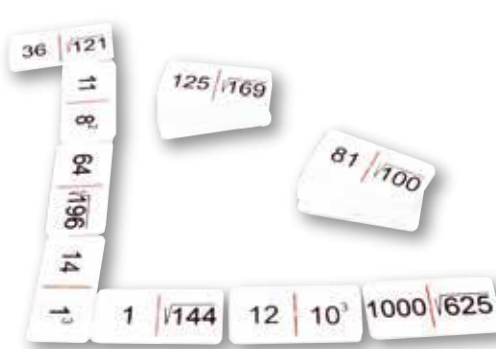

JUEGHAN052

DOMINÓ RAÍCES Y POTENCIAS

Compuesto por 28 fichas plásticas de 8 x 4 cm. Incluye
guía de uso. Presentación en estuche de PVC.