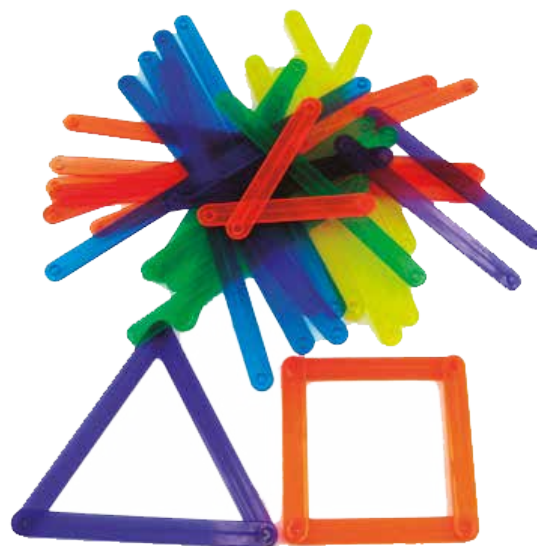

### SET DE GEOMETRÍA DINÁMICA GRANDE

Compuesto por 24 barras de geometría, material plástico resistente en diferentes colores, con medidas entre 11,5 a 30 cm. Presentación en bolsa plástica.

+6

2+3  
◻ ○ △