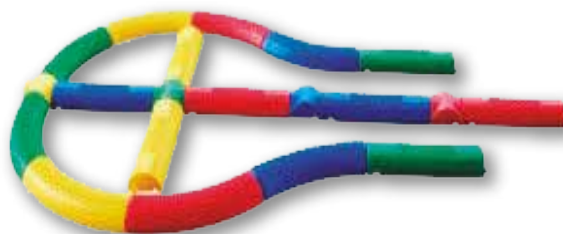

JUEGUSL059

PISTA EQUILIBRIO CURVA

Pista de equilibrio curva antideslizante, con medidas 5 x 16 x 531 cm en diferentes colores. Compuesta por 10 piezas grandes de plástico resistente y encajables. Presentación en caja de cartón con medidas 35 X 45 X 50 CM

+3

JUEGLED030

PISTA SENSORIAL

Pista sensorial compuesta por 20 piezas en 4 colores: rojo, amarillo, verde y azul, con medidas 250 x 160 cm. Presentación en caja de cartón con medidas 50,5 X 33 X 55 CM.

+3

JUEGMIN091

JUEGO DE RELAJACIÓN Y AUTOCONCIENCIA

Compuesto por 36 actividades que pueden ser trabajadas al aire libre, en la naturaleza o en situaciones cotidianas. Desarrollando cuatro grandes temáticas: respiración, relajación, yoga y meditación. Incluye: 1 peonza, 6 discos de plástico y 1 guía didáctica. Presentación en caja de cartón con medidas 40 X 50 CM.

+4