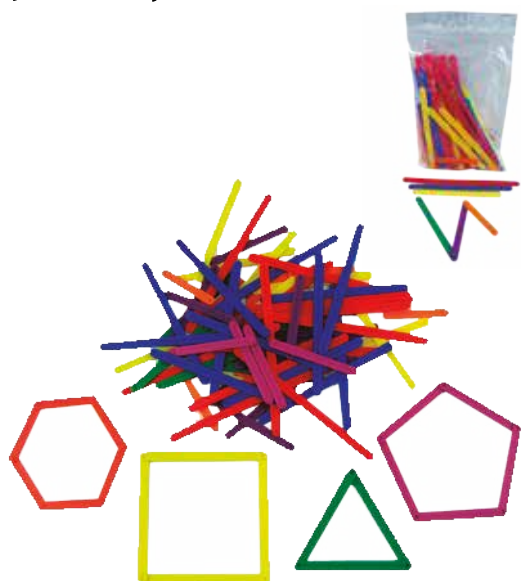

### GEOMETRÍA DINÁMICA

Set compuesto por 72 piezas de material plástico resistente, en barritas de 6 colores. Cada color tiene una medida asociada: 5 cm naranja, 7 cm violeta, 9 cm verde, 10 cm amarillo, 12 cm azul y 14 cm rojo.