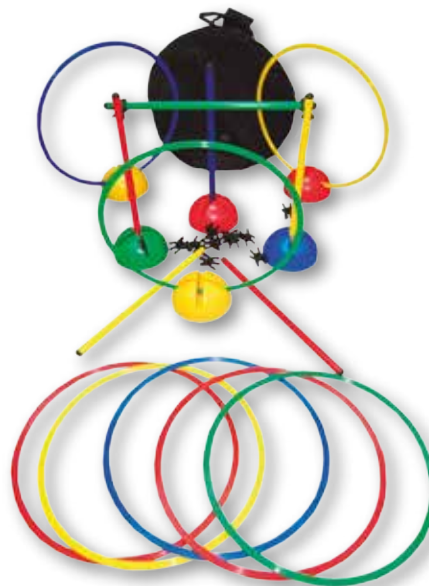

JUEGUSL233

SET DE PSICOMOTRICIDAD

Set de implementos de psicomotricidad contenidos en un bolso de género poliéster con cierre. Incluye: 6 bases para tubos y aros, 8 aros de 60 cm y 6 tubos (picas) de 60 cm en diferentes colores. Contiene conectores negros para aros y tubos (picas).