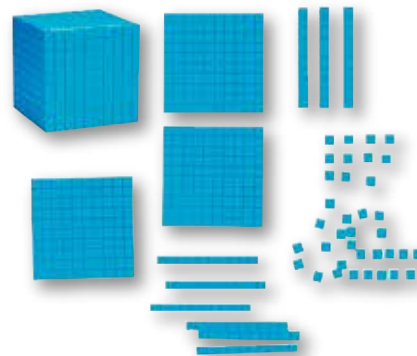

JUEGLEA328

BASE 10 MAGNÉTICAS PARA PIZARRA

Compuesto por 131 piezas magnéticas, color azul. Presentación en caja de cartón con medidas 26,5 X 26,5 X 4 CM.