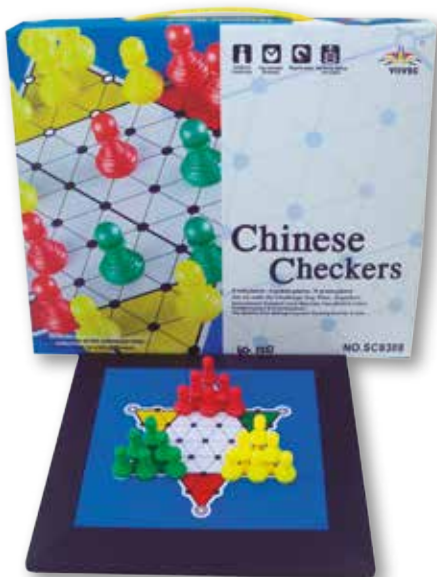

JUEGBAS159

TABLERO CHINO

Tablero chino magnético compuesto por 18 fichas en diferentes colores, material plástico resistente. Presentación en caja de cartón con medidas 23 X 19 X 3 CM.