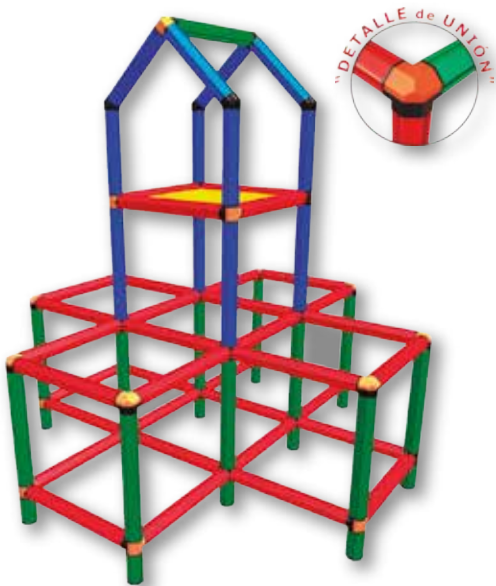

JUEGLAD001

LABERINTO ESTRUCTURAL FETTEN

Laberinto estructural construido con barras y conectores Fettén en Polímero de Ingeniería. Consta de 2 plantas escalonadas y 6 cubos armables, con medidas 33,5 x 33,5 x 33,5 cm y puede ser utilizado por un grupo de niños o de forma individual.