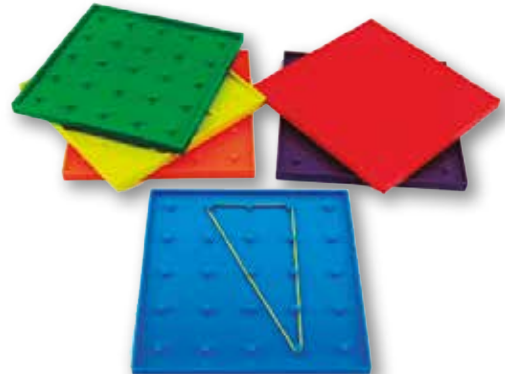

JUEGUSL139

SET DE GEOPLANOS

Set de 6 geoplanos de plástico resistente con medidas 15,5 x 15,5 cm. Incluye elástico de colores.