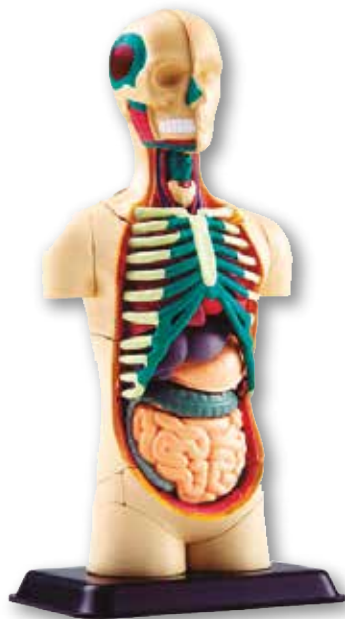

JUEGEDU052

TORSO MODELO ANATÓMICO

Compuesto por 31 piezas desmontables, con medida 13 cm armado. Acabado altamente detallado. Presentación en caja de cartón con medidas 15 X 7,5 CM.