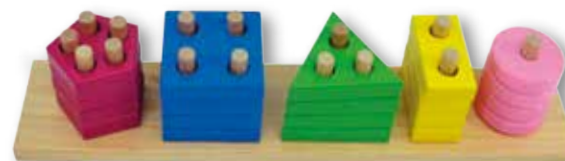

JUEGZHE218

ENCAJE NIÑOS DEL MUNDO

Set de 8 puzzles de encaje diseño niños del mundo. Cada uno consta de 3 piezas con medidas 11,5 x 5 cm armado y una base de madera natural con medidas 28 x 28 x 1 cm. Presentación en papel film.

+3

JUEGZHE219

PUZZLE ENCAJE VERTICAL

Set de puzzle encaje vertical, material madera natural pintada con diferentes figuras y diseños. Incluye 29 piezas con medidas 3 x 3 cm y 6 vértices de madera natural de 12 x 9 cm.

+3

JUEGZHE220

ENCAJE TARUGO FORMAS GEOMÉTRICAS

Encaje con tarugo de formas geométricas, compuesto por 3 piezas y base con medidas 29 x 12 x 1 cm. Material madera natural pintada. Presentación en papel film.

+3

JUEGZHE122

ENCAJE DE FORMAS GEOMÉTRICAS

Encaje de formas geométricas con tarugos numéricos, material madera natural pintada. Piezas de diferentes colores, formas y tamaños. Medida de la base 34 x 6 cm.

+4