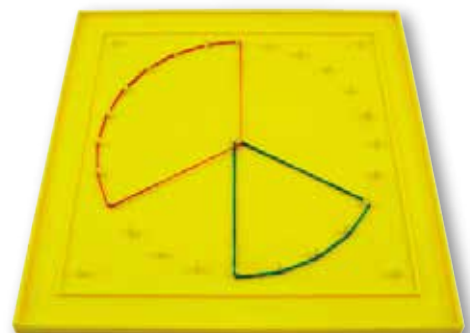

JUEGUSL116

GEOPLANO DOBLE

Geoplano plástico con medidas 27 x 27cm. Este geoplano consta de dos lados, uno para el trabajo de fracciones y el otro lado es isométrico.