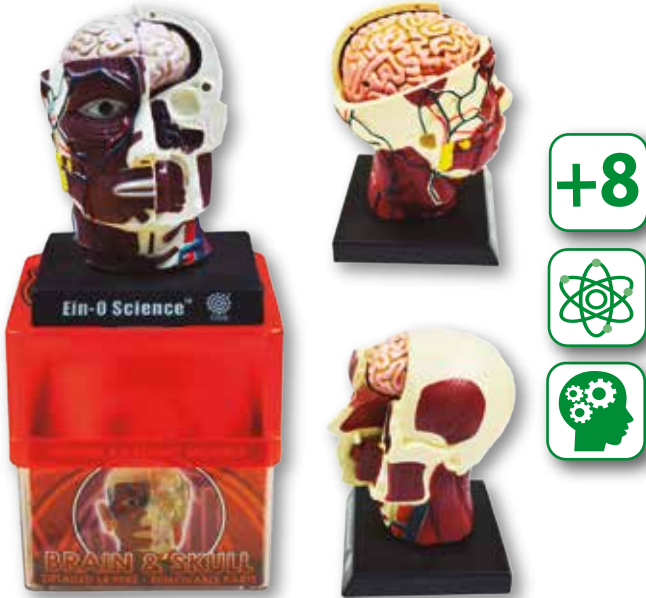

JUEGGOC081

MODELO ANATÓMICO

Compuesto por un modelo interactivo del cerebro y el cráneo, con medidas 11 x 7,5 cm. Presentación en caja acrílica de 9 X 10,5 X 8,5 CM.