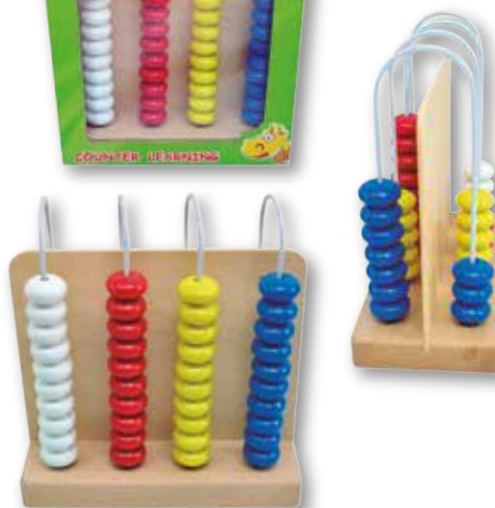

### ÁBACO DOBLE 4 COLUMNAS

Ábaco doble con 4 columnas material madera natural, contiene 10 cuentas cada uno, en cuatro colores, con medidas 18 x 18 x 9 cm.

+6

2+3  
□ ○ △