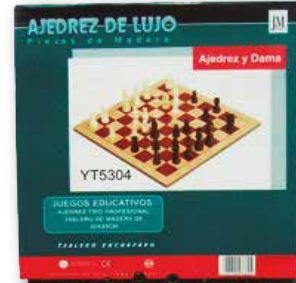

AJEDRÉZ Y DAMAS

Ajedrés y damas material madera natural, compuesto por piezas de madera. Tablero mide 30 x 30 cm. Presentación en caja de cartón con medidas 32 X 32 X 6 CM.