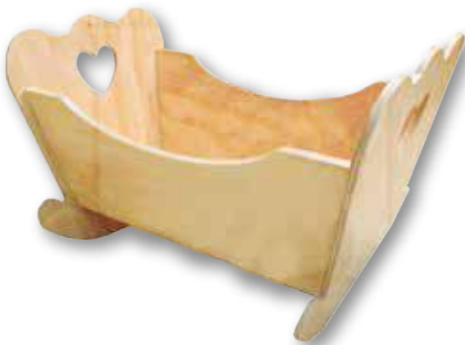

### JUEGCUB033

Cuna de madera maciza con medidas 46 x 31 x 28 cm. Incluye colchón. Presentación en papel film.