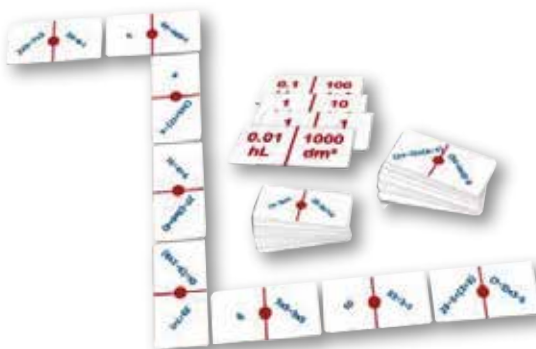

JUEGHAN053

DOMINÓ 4 OPERACIONES

Compuesto por 28 fichas plásticas de 8 x 4 cm. Incluye
guía de uso. Presentación en estuche de PVC.