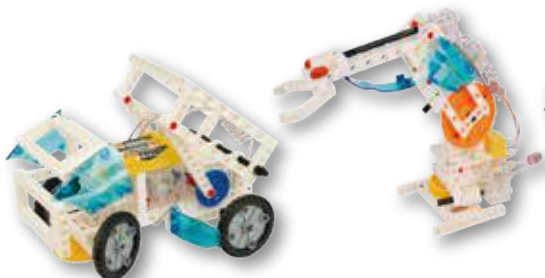

JUEGGEN100

LABORATORIO DE ROBÓTICA

Compuesto por 306 piezas para armar 10 modelos, material plástico resistente. Incluye un módulo de chip Bluetooth (CB1) que funciona con la aplicación "GigoBlockly". Requiere 6 pilas AA, no incluidas.

+9

JUEGGEN094

KIT DE MÁQUINAS ESPACIALES

Compuesto por 255 piezas para armar 10 modelos, material plástico resistente. Requiere 6 pilas AAA, no incluidas. Presentación en caja de cartón con medidas 42 X 8 X 30 CM

+8

JUEGGEN092

KIT DE CONSTRUCCIÓN ELÉCTRICO

Compuesto por 151 piezas para armar 20 modelos, material plástico resistente. Requiere 5 pilas AA, no incluidas. Presentación en caja de cartón con medidas 42 X 8 X 30 CM

+8

JUEGGEN093

KIT EÓLICO

Compuesto por 77 piezas para armar 5 modelos, material plástico resistente. Requiere 1 pila AA, no incluida. Presentación en caja de cartón con medidas 42 X 8 X 30 CM

+8