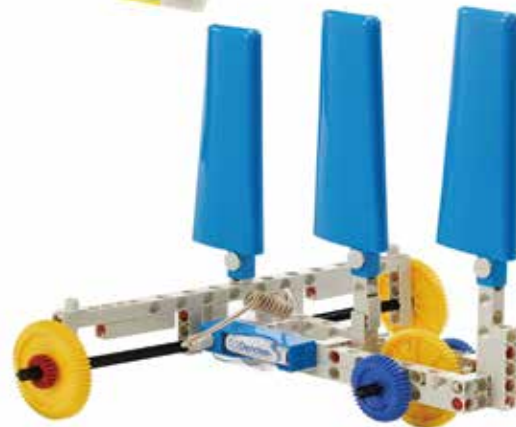

JUEGLEA273

KIT DE MEDICIÓN

Este kit de medición incluye: cucharas de medición, tazas de medir, pesos, termómetro para el profesor, termómetros de estudiantes, medidor de líquidos, balanza, cinta métrica, balanza de pesa, reloj de 1 minuto y cronómetro digital. Presentación en caja plástica.

+6

JUEGGEN080

VEHÍCULO SOLAR MÁSTER

Vehículo solar máster de 4.5V que permite construir hasta 22 modelos diferentes. También tiene 2 conectores solares con los cuales se puede aumentar la intensidad de la luz para generar más potencia.

+8

JUEGGEN088

KIT GENERADOR EÓLICO

Kit generador eólico, material plástico resistente, compuesto por 144 piezas para construir. Incluye 20 actividades con turbina eólica que puede convertir la energía del viento en energía.

+8