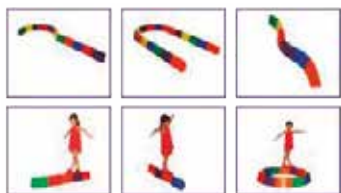

JUEGUSL059

PISTA EQUILIBRIO CURVA

Pista de equilibrio curva antideslizante, con medidas 5 x 16 x 531 cm en diferentes colores. Compuesta por 10 piezas grandes de plástico resistente y encajables. Presentación en caja de cartón con medidas 35 X 45 X 50 CM