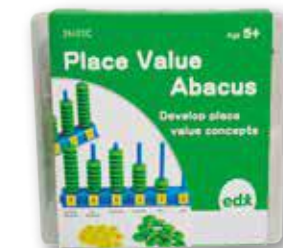

JUEGTEA029

ÁBACO ENSAMBLABLE

Ábaco ensamblable vertical de 9 columnas, 9 barras, 81 cuentas y 9 juegos de 0-9 números de azulejos. Son tres bases divididas con medidas 12 x 2,5 x 9,5 cm.