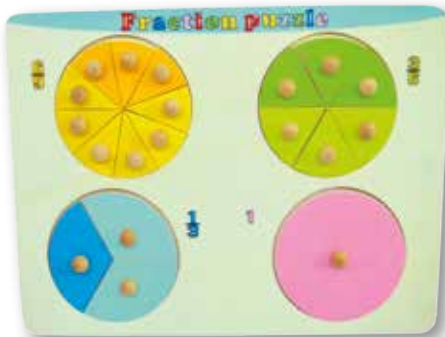

JUEGZHE169

PUZZLE Y ENCAJE FRACCIONES CIRCULARES

Puzzle de encaje con tarugo de fracciones circulares, material madera, con medidas 29 x 22 x 1 cm.