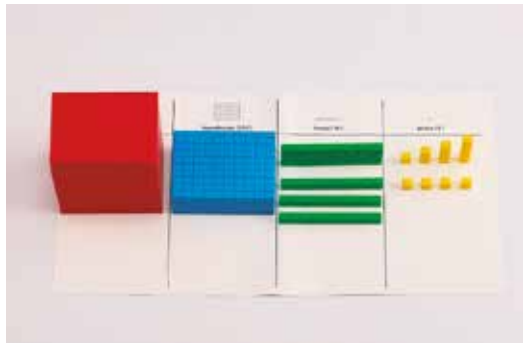

JUEGTEA002

BLOQUES BASE 10

Base 10, material plástico resistente, de colores, compuesto por 121 piezas. Presentación en caja de cartón con medidas 11,5 X 11 X 6,5 CM