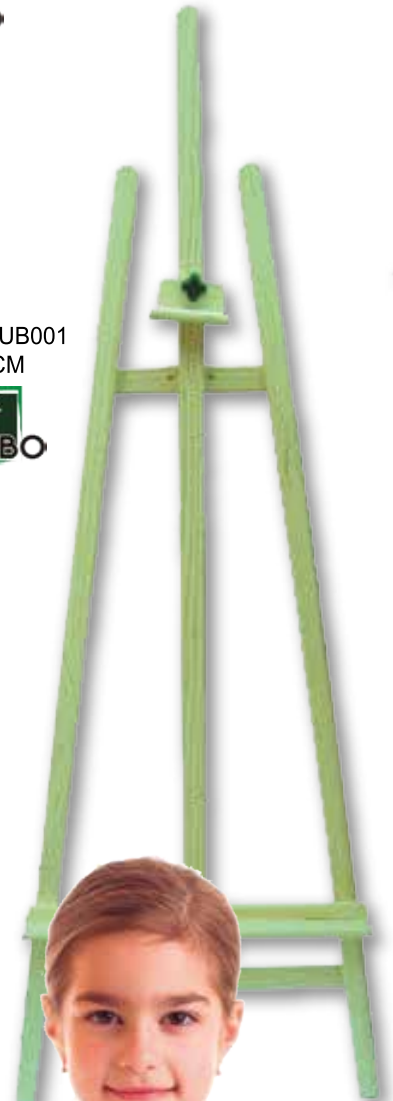

## ATRILES DE PINO

Atriles de madera pino natural cepillada de diferentes medidas y modelos.

ATRICUB004  
\* 35 CM

ATRICUB015  
\* 55 X 65 X 120 CM

ATRICUB002  
\* 80 CM

ATRICUB006  
\* 125 CM

ATRICUB001  
\* 170 CM