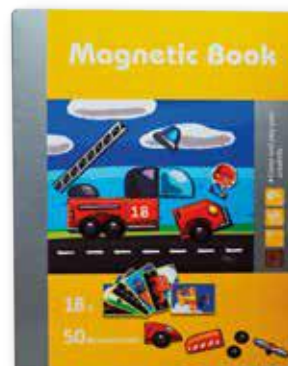

## PUZZLE MAGNÉTICO DISEÑO TRANSPORTE

Tablero magnético diseño transporte, semejante a un libro, con medidas 19 x 26 cm. Compuesto por 50 piezas.

+3

JUEGZHE155