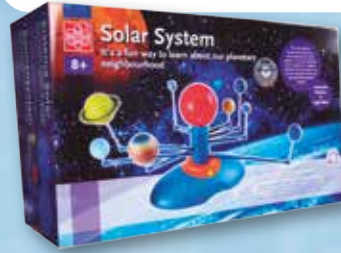

JUEGEDU069

SISTEMA SOLAR GIRATORIO

Sistema solar de material plástico resistente. El sol se ilumina y se acciona la rotación automática. Contiene CyberSky CD ROM que proporciona una excelente manera de aprender sobre la astronomía. Tipo de Pilas: AA X 4 (no incluidas). Presentación en caja de cartón con medidas 18 X 30 X 60 CM.