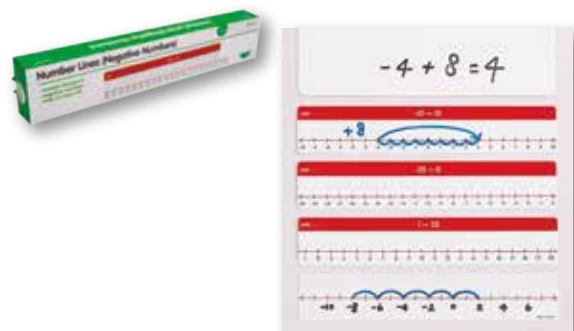

JUEGTEA028

RECTA NUMÉRICA BORRABLE

Rectas numéricas borrables, de escritorio. Incluye 15 piezas de -10 a 10, 15 piezas de -20 a 0 y 15 piezas de 1 a 20. Medidas: 30,5 x 5 cm