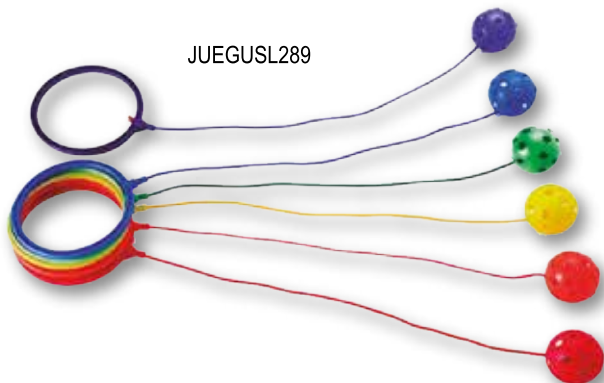

JUEGUSL289