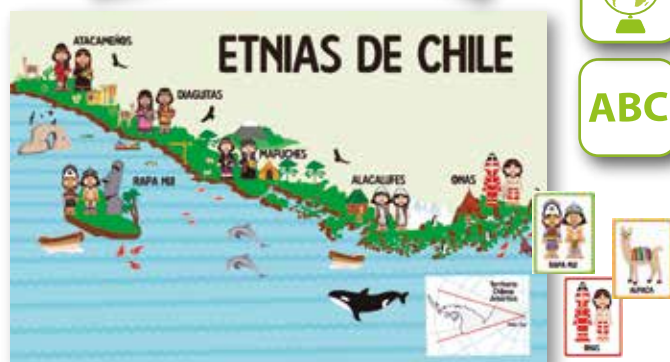

MAPAJMI003

PLANISFERIO FÍSICO POLÍTICO

Planisferio físico político, material couché termolaminado con medidas 90 x 122 cm. Presentación en bolsa plástica.

+6

ABC

MAPAJMI004

*PLANISFERIO FÍSICO POLÍTICO 50 X 70 CM

MAPAJMI001

MAPA DE CHILE FÍSICO POLÍTICO

Mapa de Chile físico político con recursos, material couché termolaminado con medidas 90 x 130 cm. Presentación en bolsa plástica.

+6

ABC

JUEGJMI059

KIT ETNIAS DE CHILE

Compuesto por alfombra soft diseño mapa de Chile con etnias de medidas 150 x 100 cm, libro con información en couché termolaminado con medidas 20 x 20 cm y 24 fichas termolaminadas de 10 x 12 cm. Material chileno, elaborado por el equipo de profesionales JM IMPORT.

+4

ABC

JUEGCUB016

MAPA DE ETNIAS

Mapa de Chile tipo puzzle material madera de MDF fabricado en corte láser. Compuesto por 7 piezas para armar. Ideal para trabajar junto con las etnias de Chile. Cada pieza de etnia debe estar agrupada en pareja y en la zona geográfica a la que pertenece, la cual está señalada en el mapa. El Mapa extendido mide 165 x 30 cm de ancho.

+6

ABC

JUEGCUB020

*26 etnias de Chile