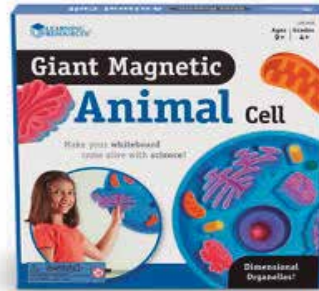

JUEGLEA293

CÉLULA ANIMAL MAGNÉTICA

Compuesto por una célula animal de 4 piezas magnéticas para pizarra, con medidas 45 cm. Presentación en caja de cartón de 26,5 X 26,5 X 4 CM.