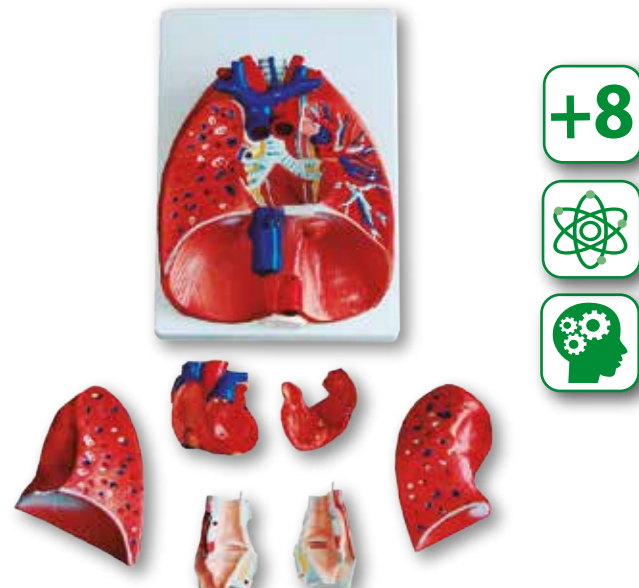

JUEGANA060

PULMÓN CON LARINGE Y CORAZÓN

Compuesto por 7 partes. Los pulmones tienen dos lóbulos removibles para mostrar las estructuras internas, las bisectas del corazón que muestran las aurículas, los ventrículos y las válvulas. Tamaño: 36 x 23 x 12 cm.