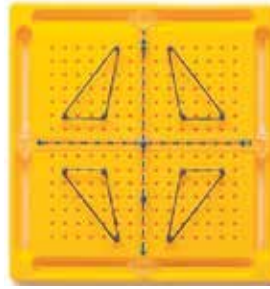

JUEGTEA019

GEOPLANO ALGEBRAICO

5 Geoplanos algebraicos, color amarillo, de plástico resistente con medidas 24,5 cm x 24,5 cm.