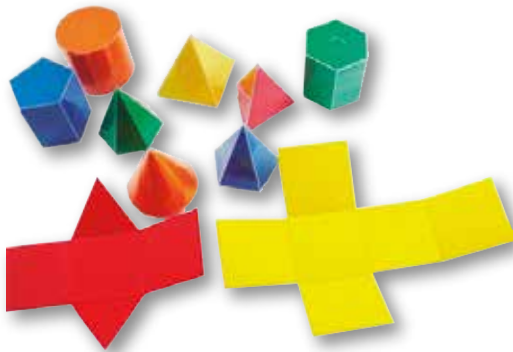

JUEGUSL190

CUERPOS GEOMÉTRICOS PLEGABLES

Set compuesto por 10 cuerpos geométricos plegables para armar, material acrílico con plegables de resina. Figuras miden 10 x 10 cm.