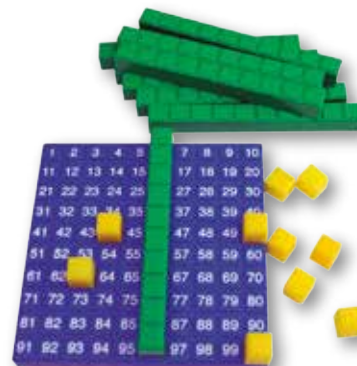

JUEGWIS011

BASE 10

Base 10 de material plástico resistente, compuesto por 20 unidades. Presentación en bolsa plástica.