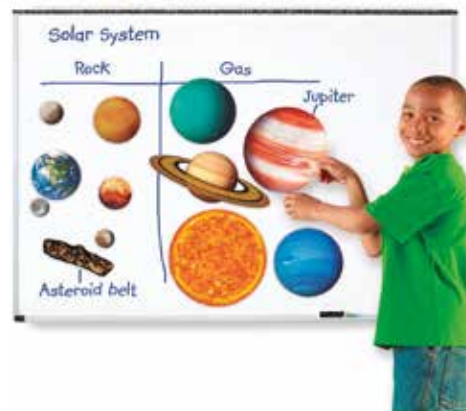

JUEGLEA316

PROYECTOR DE ESTRELLAS

Cuenta con asa de fácil transporte, cierre automático para conservar la vida de la batería. Incluye 3 discos con 8 imágenes en cada una. Requiere 3 pilas AAA, no incluidas. El proyector mide 18 cm de altura.

+5

JUEGGOC071

MODELO ARMABLE DEL SISTEMA SOLAR

Incluye un modelo armable luminoso del sistema solar con medidas 15 x 15 x 6 cm, material plástico resistente. Presentación en caja plástica con medidas 13 X 11,5 X 5 CM.

+5

JUEGLEA322

SISTEMA SOLAR INFLABLE

Sistema solar inflable de plástico resistente y lavable. Incluye ganchos colgantes y guía de actividades. Diferentes colores y tamaños de los planetas entre 12,5 cm de diámetro Plutón y 35,5 cm de diámetro Júpiter. El sol mide 58,5 cm de diámetro. Incluye inflador de pie.

+5

JUEGLEA126

SISTEMA SOLAR MAGNÉTICO

Sistema solar magnético gigante, especial para adherirse en la pizarra de clases. Compuesto por 12 piezas. Incluye todos los materiales necesarios para crear un increíble modelo planetario. Piezas magnéticas de los planetas miden 4 x 27 x 27 cm y el sol mide 25 cm de diámetro.

+5