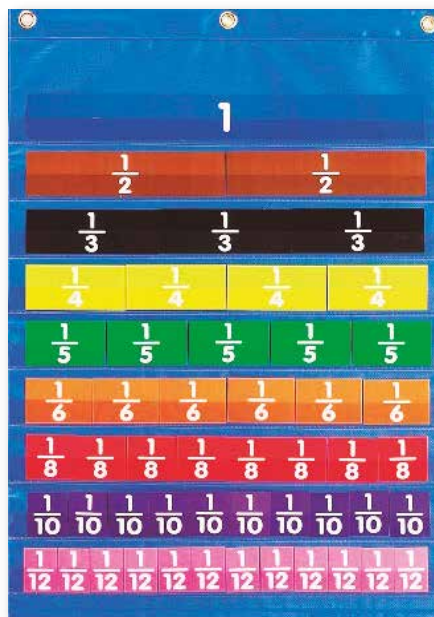

JUEGTEA025

FRACCIONES MURAL

Panel de fracciones mural material lona azul, compuesto por fracciones, decimales y porcentajes con medidas 50 x 70 cm.