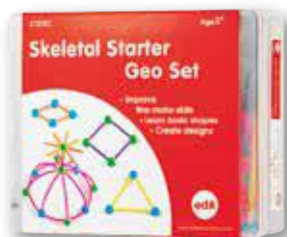

JUEGTEA022

CONECTORES GEOMÉTRICOS 3D

Compuesto por 80 palos material plástico resistente, en 4 tamaños y colores, con 40 vértices redondos de conexión, 24 cuartos de círculo y tarjetas. Presentación en caja plástica con medidas 20 X 15,7 X 5 CM