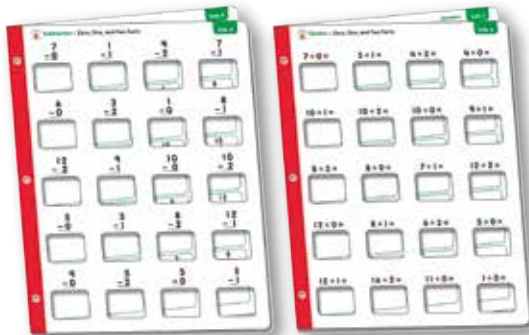

JUEGSON073 al 076

CUADERNILLOS REUTILIZABLES

Cuadernillos reutilizables autocorrectivos de suma, resta, multiplicación y división. Material cartulina dúplex termolaminada con medidas 28 x 22 cm.