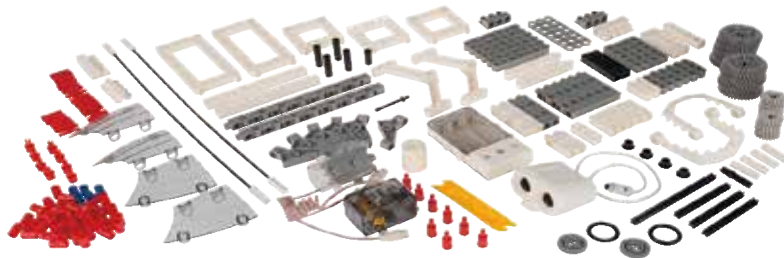

JUEGGEN099

ROBOT PROGRAMABLE

Robot programable compuesto por 230 piezas para armar, de plástico resistente. La caja de la batería se conecta al sensor de ultrasonido y a dos motores. El Bluetooth facilita la conexión con teléfonos inteligentes y tabletas. No incluye pilas.