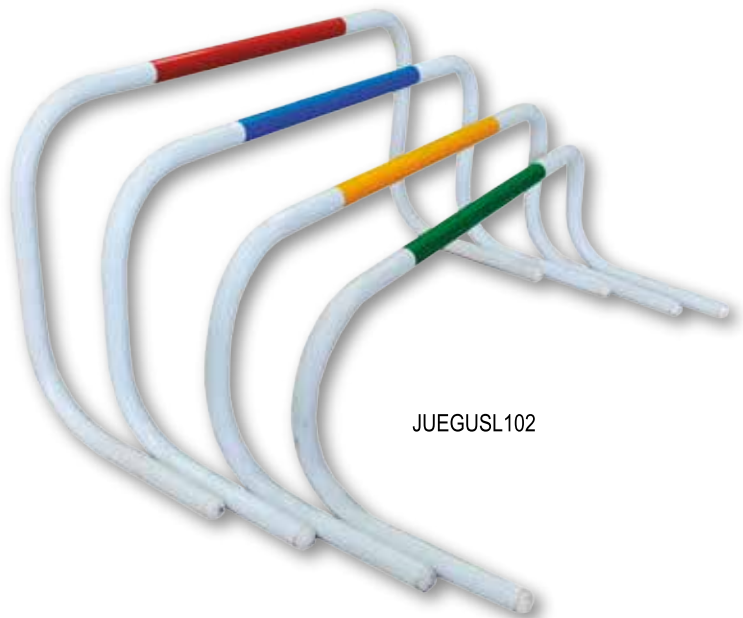

JUEGUSL254

JUEGUSL102