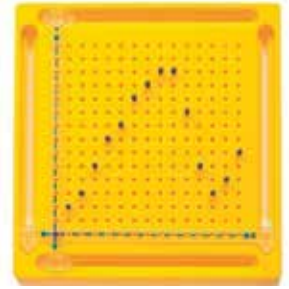

JUEGTEA019

GEOPLANO ALGEBRAICO

5 Geoplanos algebraicos, color amarillo, de plástico resistente con medidas 24,5 cm x 24,5 cm.