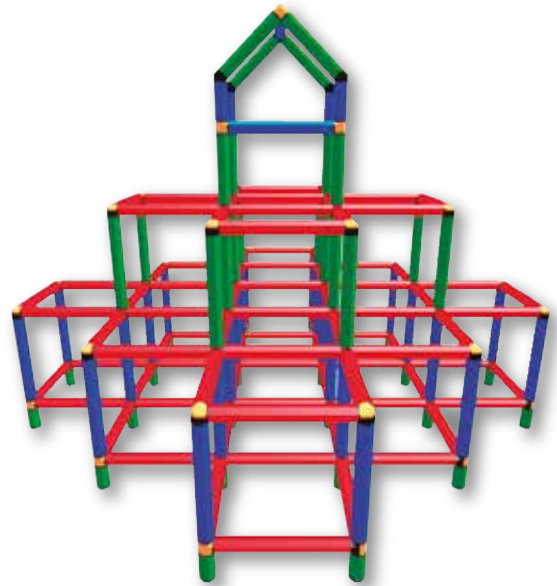

JUEGLAD002

GRAN LABERINTO FETTEN

Gran Laberinto estructural construido con barras y conectores Fettén en Polímero de Ingeniería. Consta de 3 plantas escalonadas y 18 cubos armables, cada cubo mide 33,5 x 33,5 x 33,5 cm y puede ser utilizado por un grupo de niños o de forma individual.