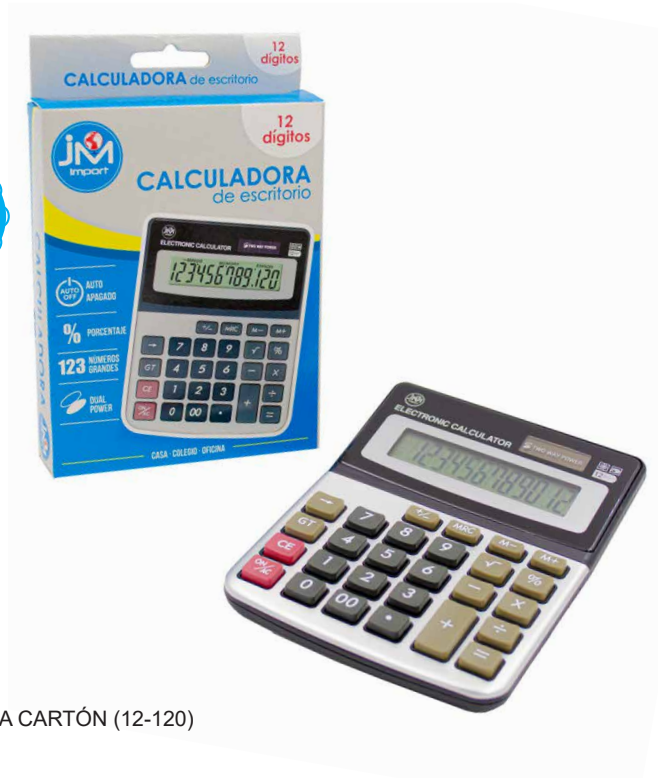

CALCULADORAS